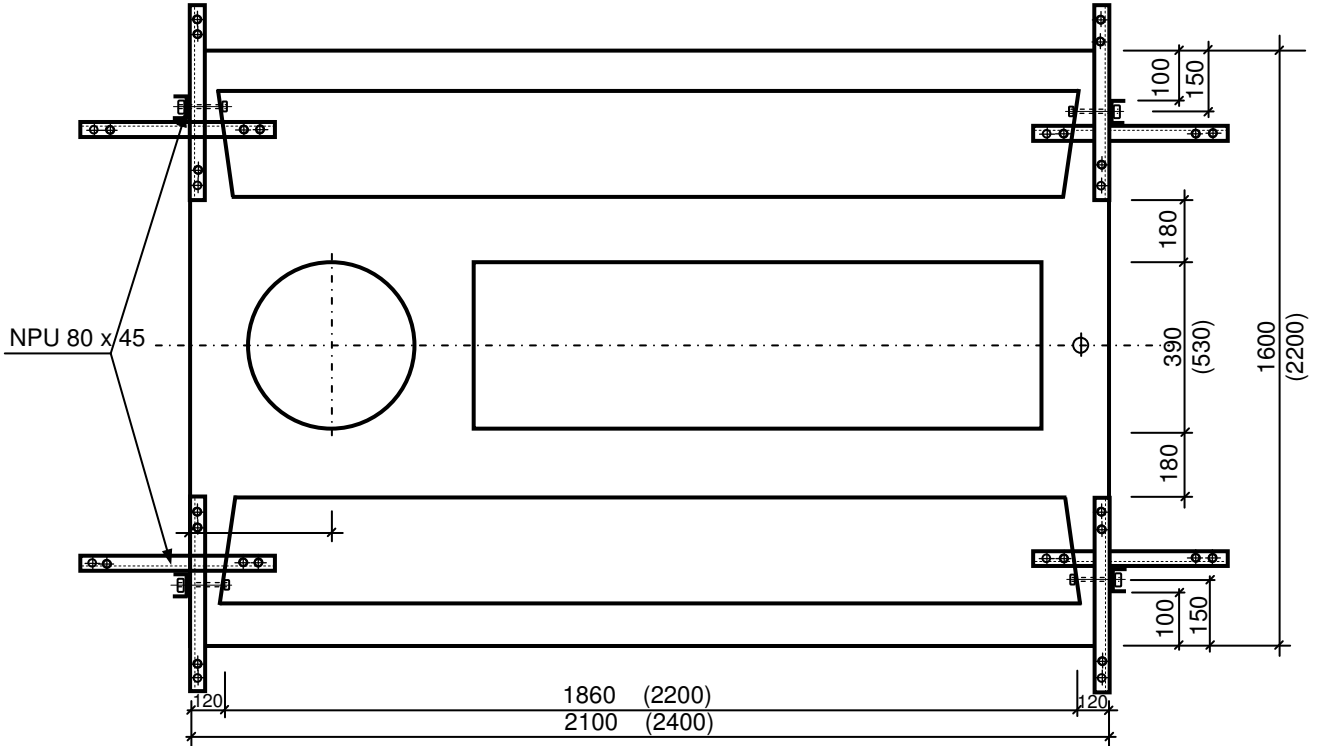

TRAFO PLATFORMU

Yandan Görünüş

Üstten Görünüş

(...) ölçüler, PL - 400 tipi platforma aittir.

Ölçüler mm' dir.