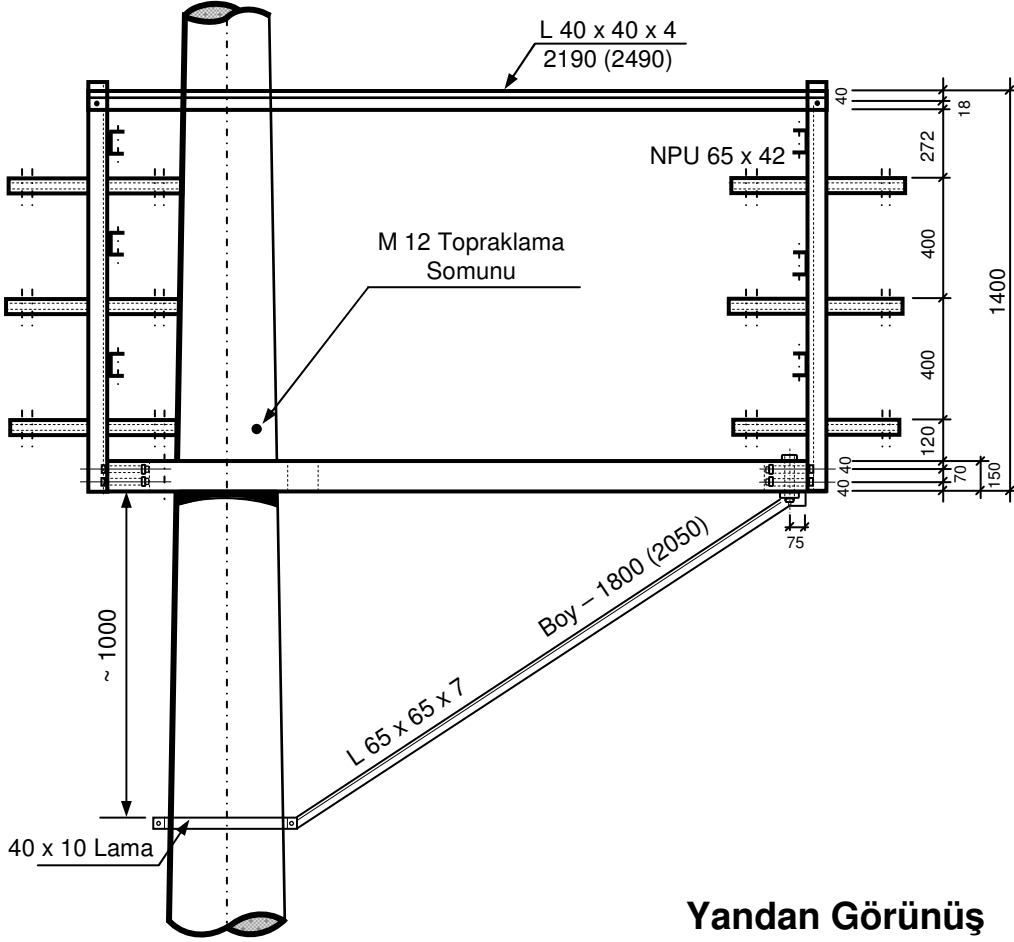

TRAFO PLATFORMU

Yandan Görünüş

Üstten Görünüş

(...) ölçüler, PL - 400 tipi platforma aittir.

Ölçüler mm' dir.