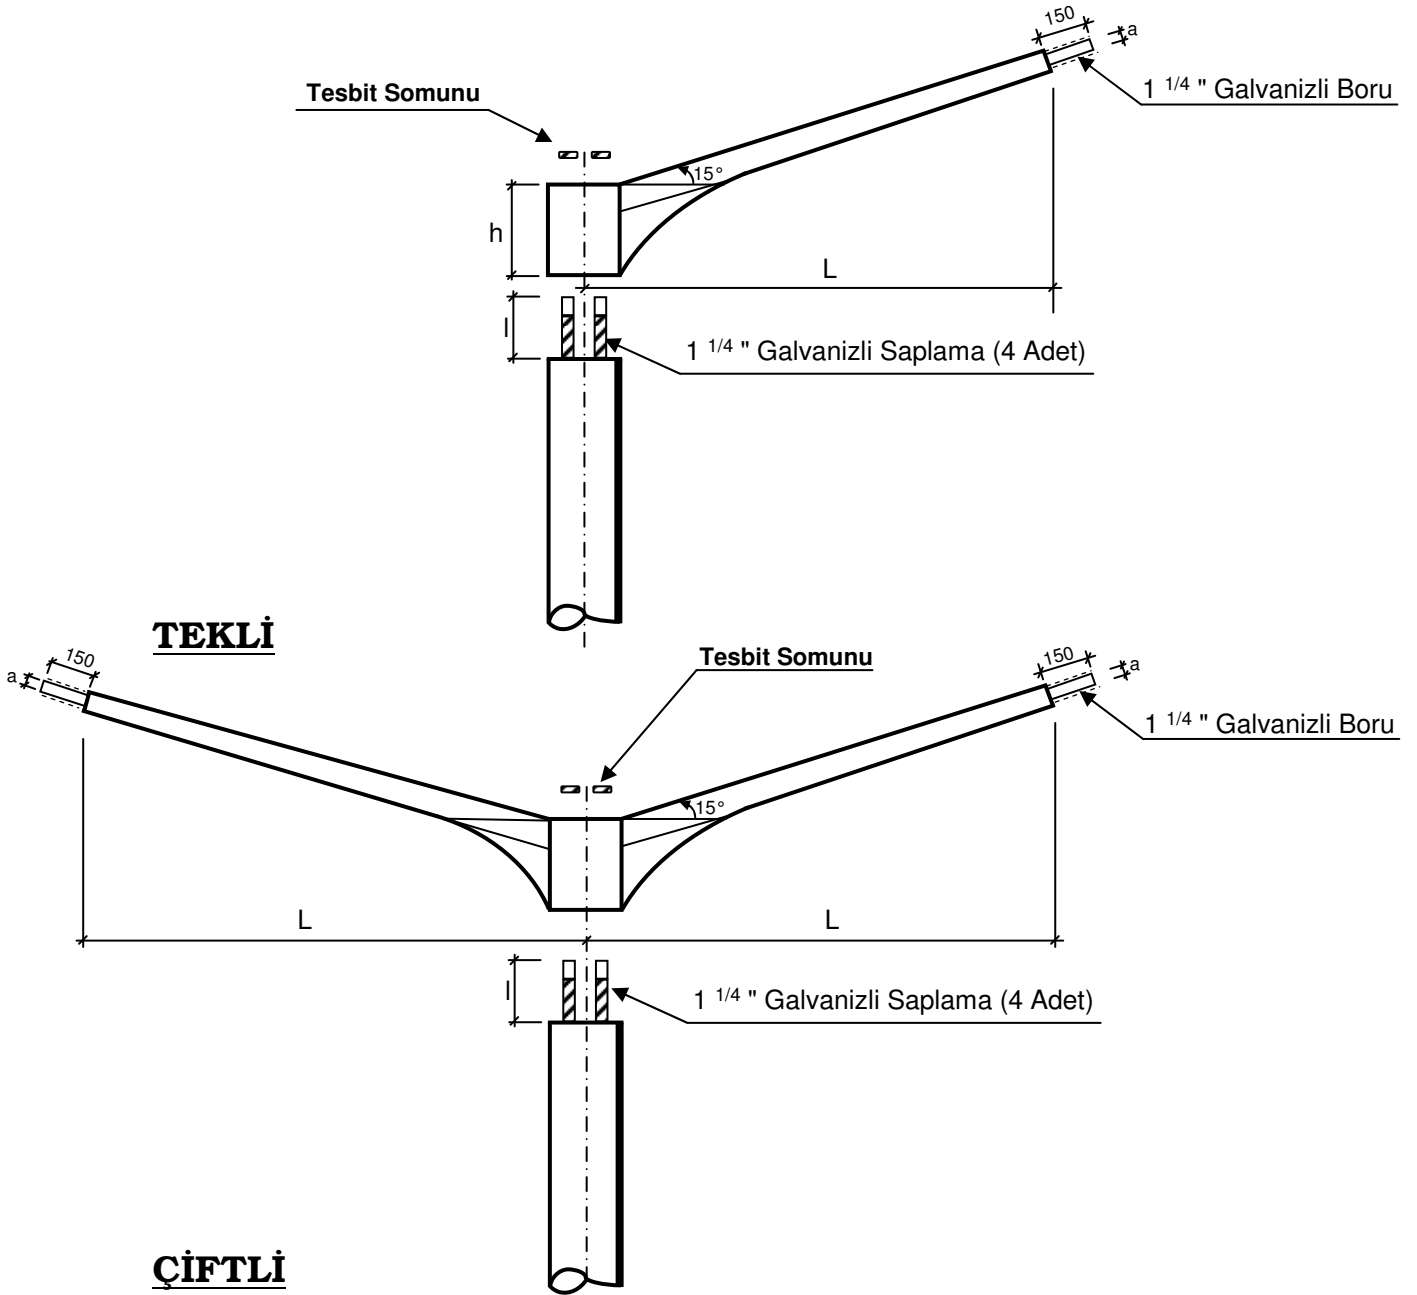

ÜSTTEN TESPİTLİ AYDINLATMA KONSOLLARI

TİPİ	L (m)	h (mm)	a (mm)	l (mm)
AKN / T - 50	0,50	100	60	125
AKN / Ç - 50				
AKN / T - 100	1,00	150	60	175
AKN / Ç - 100				
AKN / T - 150	1,50	150	60	175
AKN / Ç - 150				
AKN / T - 200	2,00	200	60	225
AKN / Ç - 200				
AKN / T - 250	2,50	200	60	225
AKN / Ç - 250				
AKN / T - 300	3,00	265	70	290
AKN / Ç - 300				