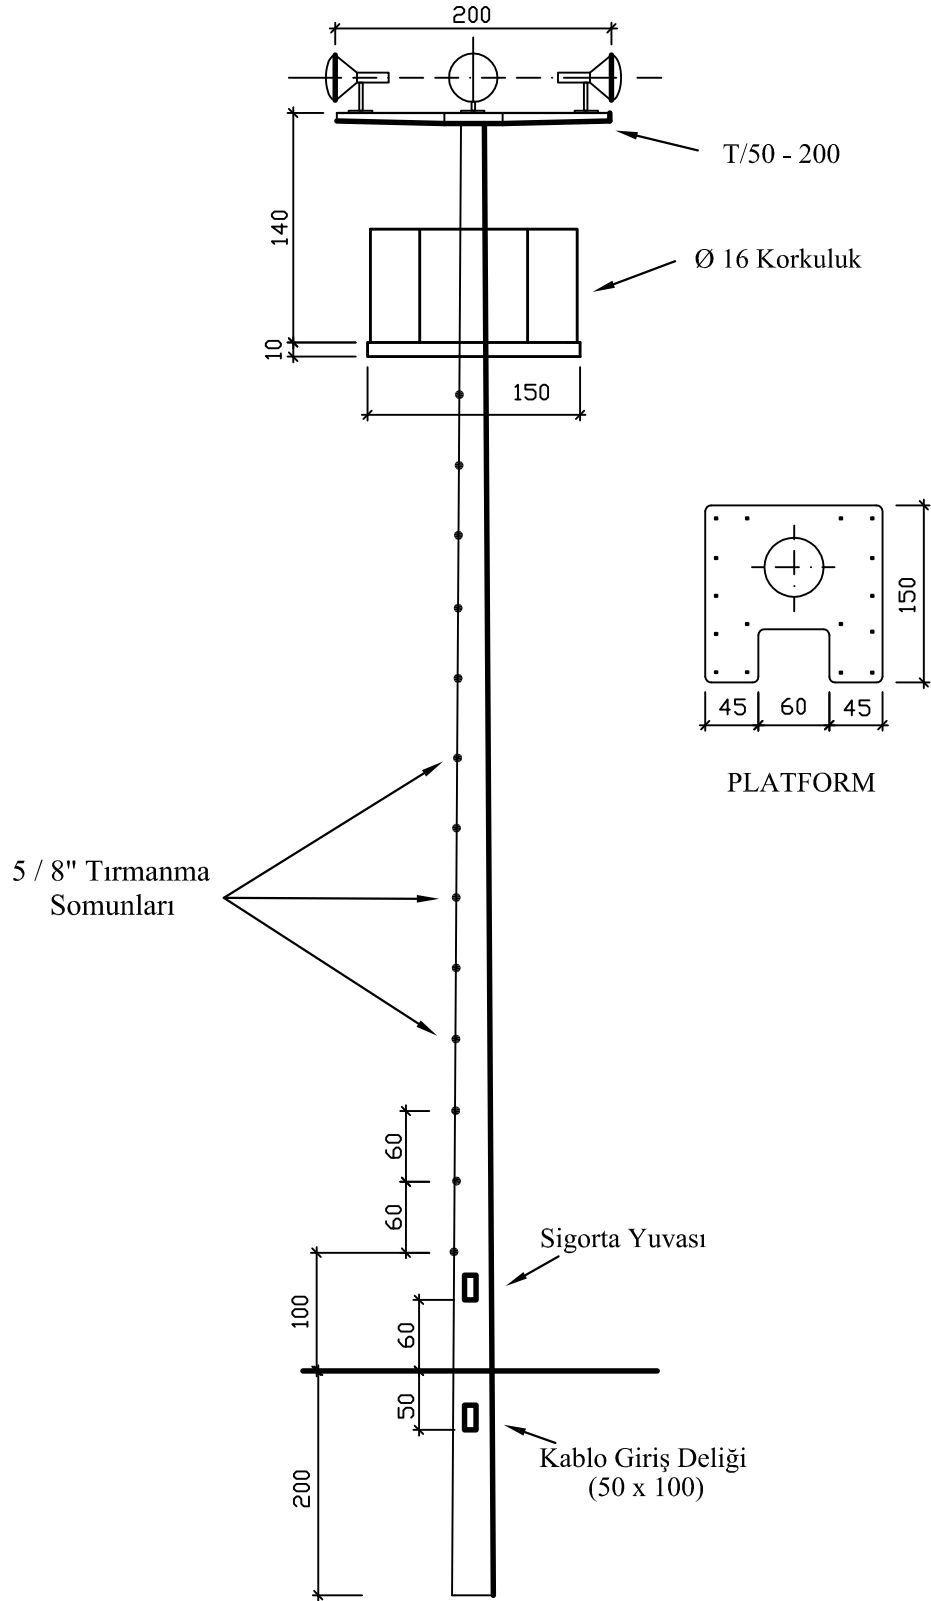

PROJEKTÖR DİREĞİ

(Ölçüler cm' dir.)