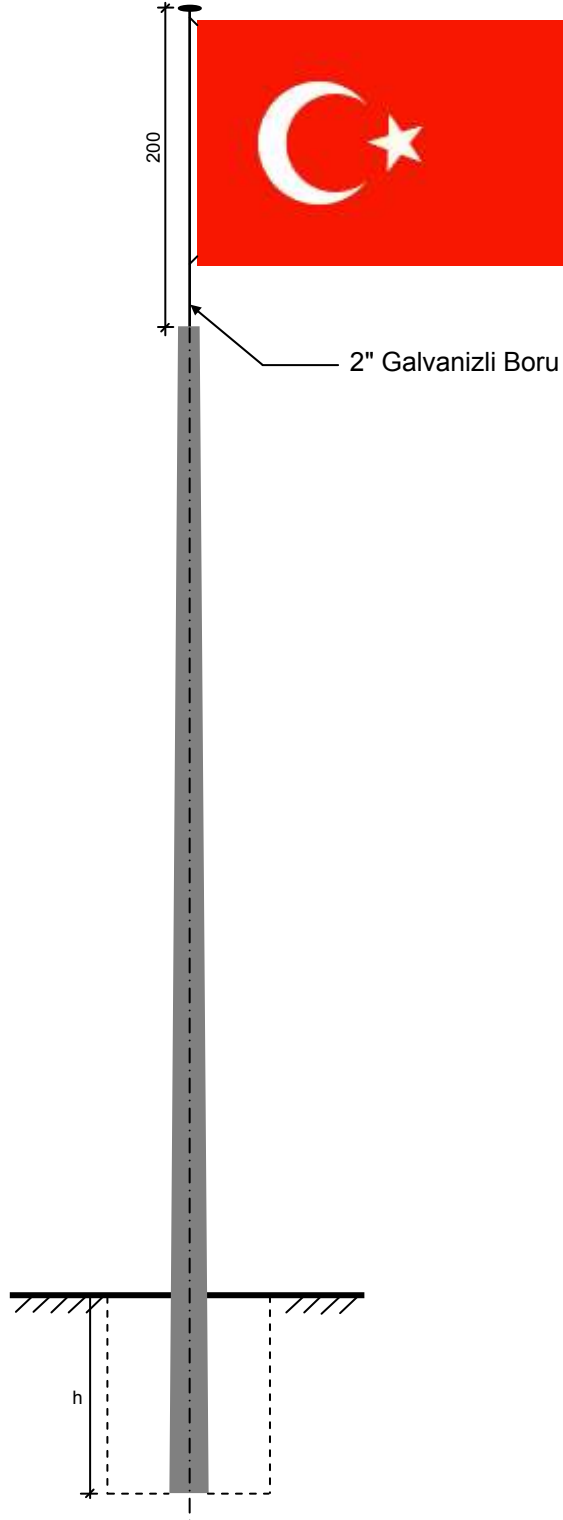

BAYRAK DİREĐİ

DİREK TİPİ (m)	10	11	12
AĐIRLIK (kg)	700	825	955